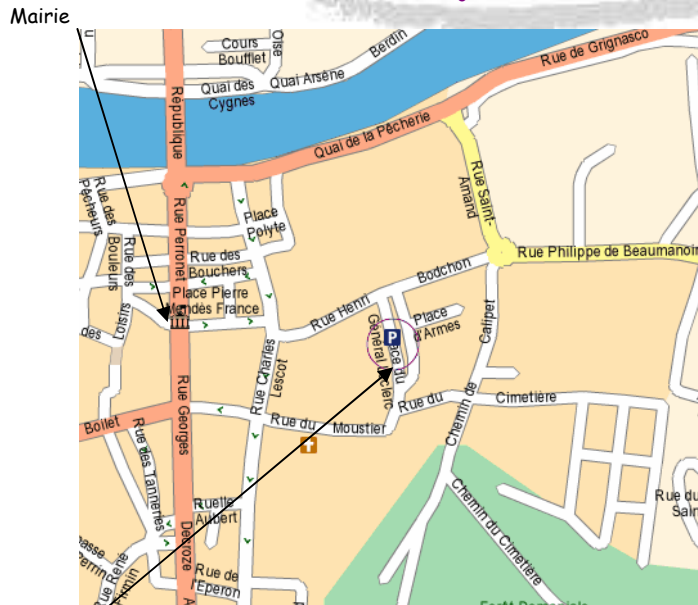

Comment nous rejoindre ?

Salle Claude Monnet

En train : arrêt à Creil ou à Pont Ste Maxence, merci de nous prévenir de vos horaires et lieux d'arrivée.

En voiture : par l'A1, sortie Senlis, prendre la direction de Creil (N330), puis de Pont Ste Maxence/Fleurines (N17, 1^{ère} à droite).

Convention de jeux de simulation

Les 28 et 29 Novembre 2009

Salle Claude Monnet à Pont Sainte
Maxence

Programme du week-end :

Samedi 28 Novembre:

- **14h00** : Accueil du public
- **14h30** : Ouverture officielle de la Convention
- **15h00** : Lancement des parties
 - ✂ **Ouverture du concours de jeu de plateau**
(Roborally, Makabana, Chevaliers de la Table Ronde, Colons de Catane, Citadelles, Service Compris, Elixir, etc.)
 - ✂ **Début du tournoi de jeu de cartes « Yu-Gi-Oh »**
 - ✂ **« A la découverte du jeu de rôle »** : parties d'initiation aux jeux de rôles (DD 4, Vermine, Feng Shui.)
 - ✂ **Scénario Shadowrun par Black Book Editions** : écrit à l'occasion des 15 ans de Chimères
 - ✂ **Démonstration de jeu par CDS Edition** : soit *Projet Pélican* soit *Islendigar*.
 - ✂ **La « ronde des MJ »** : partie fun MJ tournant. Chaque joueur devient MJ sur la même partie pendant une heure.
 - ✂ **Le Grand défi « 15 heures de Chimères dans l'Oise »** : partie de 15 heures.
 - ✂ **« Histoire de jouer »** : jeux de rôles proposés par les Chimères ou par les visiteurs.
 - ✂ **Parties libres de jeux de plateau**
- **19h30** : Remise des lots du concours Jeux de plateau
- **20h00** : **Ouverture du 1er concours de jeux de rôles** (*Polaris, Rétrofutur, Vampire, DD 3.5, Warhammer, Hawkmoon... **)
- **01h30** : Remise des lots du 1^{er} concours Jeux de Rôles.